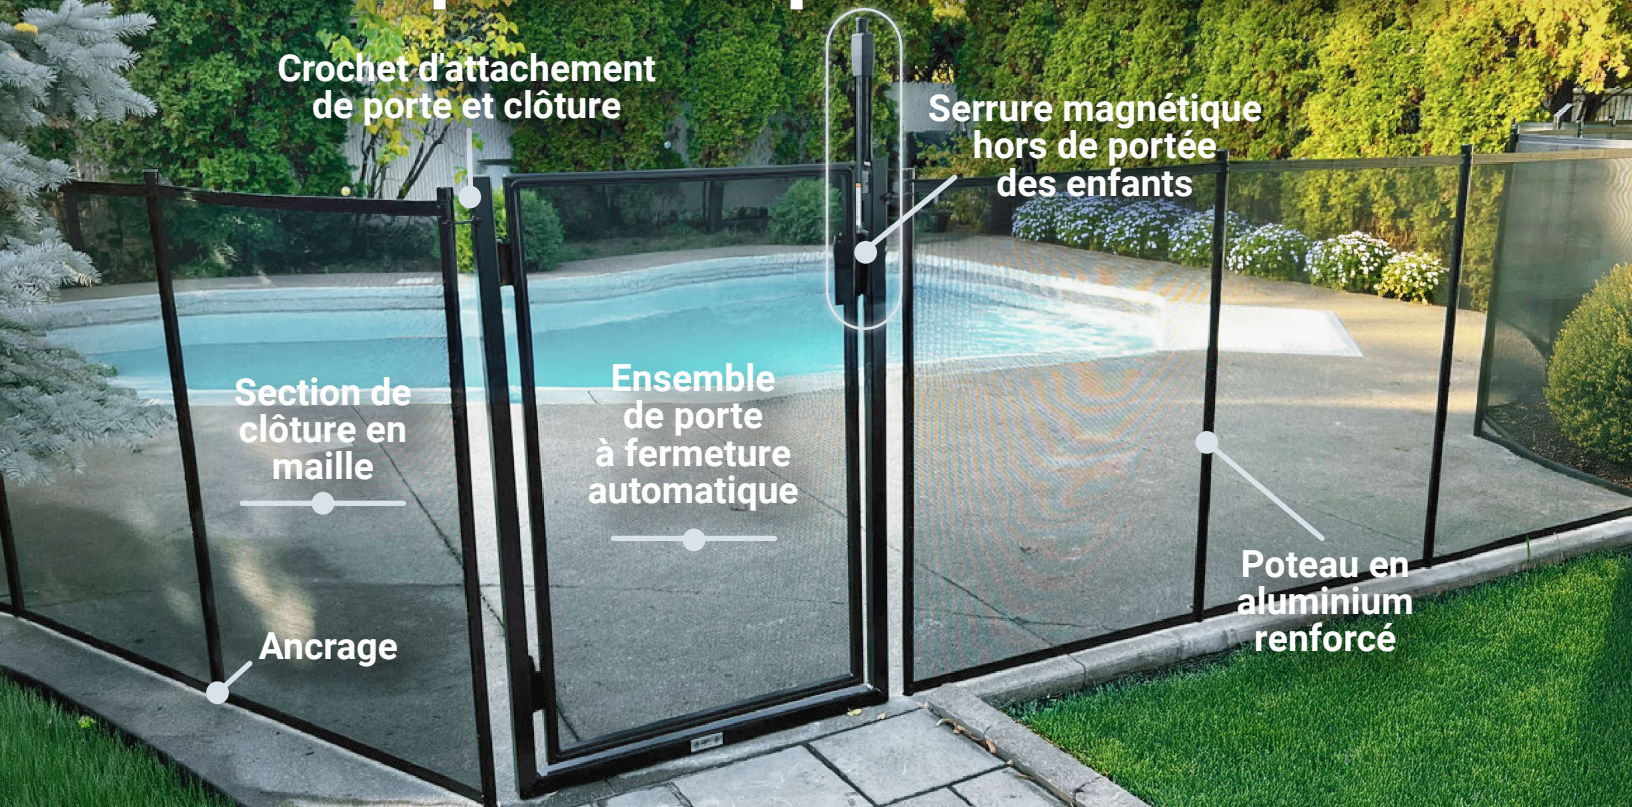

L'INNOVATION PORTE UN NOM

CLÔTURE DE SÉCURITÉ MESHGUARD™

2026

La clôture MeshGuard™

Conçue pour sécuriser totalement l'accès à votre piscine ou à tout plan d'eau, la clôture MeshGuard™ offre une barrière fiable tout en demeurant discrète, raffinée et parfaitement intégrée à votre aménagement extérieur.

Nos couleurs disponibles

Les sections de clôture, les poteaux, les portes et les accessoires sont offerts en **4 couleurs modernes** afin de s'agencer parfaitement à votre aménagement paysagé.

- Solution très abordable
- Conforme à la réglementation des piscines et plans d'eau
- Adaptable selon vos besoins
- Esthétique et discrète
- Installation sans travaux lourds
- Garantie de 5 ans
- Produit connu au Québec depuis plus de 30 ans

Une performance durable, saison après saison.

Installation rapide, flexible et modulable

Installation possible sur toutes les surfaces : béton, pavé uni, dalles, bois ou gazon

S'adapte facilement à toutes les cours arrières, courbes et angles complexes

Surface lisse impossible à grimper et sans risque de blessure (anti-escalade)

Économique et flexible

Installation rapide

Esthétique et discrète

Sécuritaire et conforme

Conception simple et sécuritaire

Votre détaillant installateur autorisé