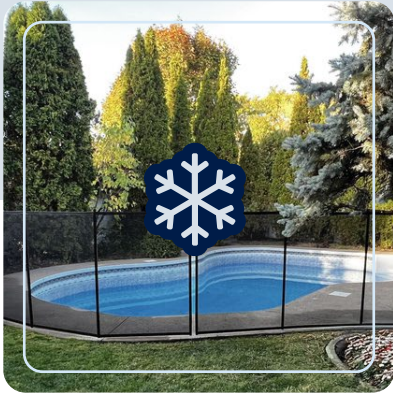

La façon la plus simple et abordable de sécuriser votre piscine

Conçu pour durer dans notre climat

Résine de synthèse ultra résistante

Conçu pour affronter les cycles de gel et de dégel, les rayons UV ainsi que les variations de température.

Une performance durable, saison après saison.